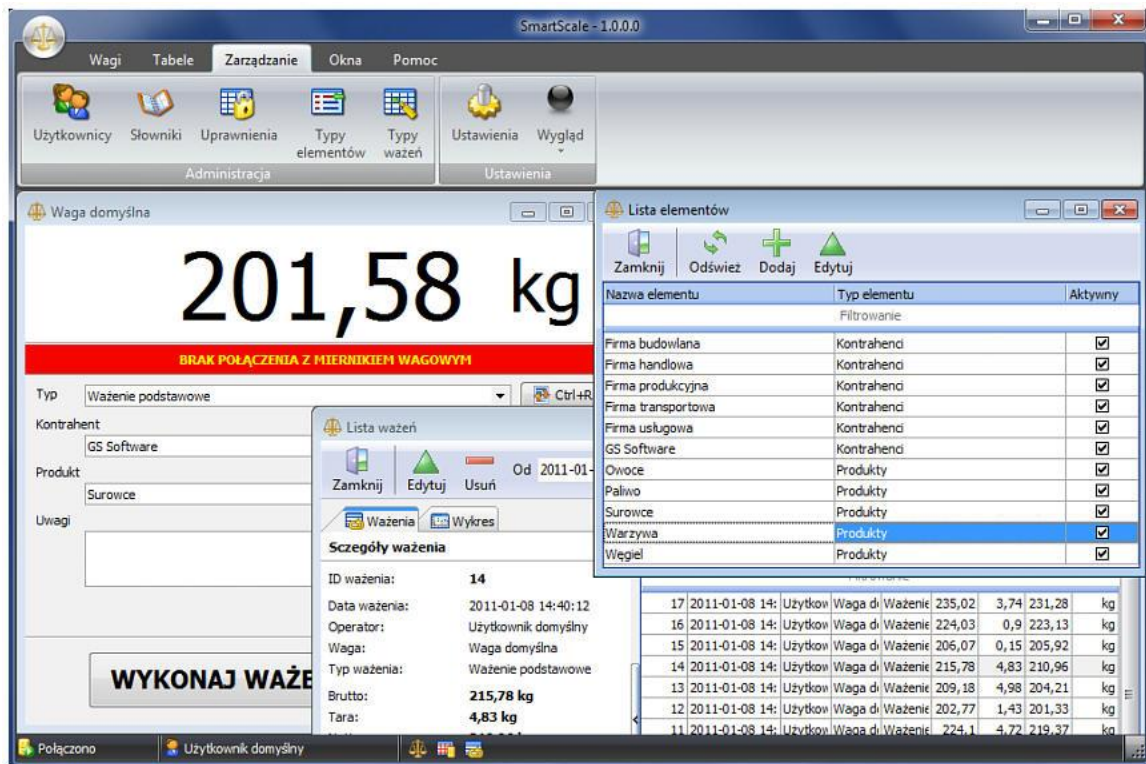

- Standardowy panel sterujący z wyświetlaczem

- solidna obudowa z wytrzymałego ABS
  - duże przyciski obsługi
  - podświetlany panel sterujący
  - podświetlany wyświetlacz LED 6-pozycyjny
  - wysokość cyfr/znaków 30mm
  - klawiatura **pyło- i wodoszczelna** zabezpieczona folią
- **Standardowe funkcje wagi** (panelu sterującego)
    - automatyczne i ręczna korekta zera
    - kontrola stabilności ładunku (pomiar jest realizowany po ustabilizowaniu ładunku)
    - tarowanie w pełnym zakresie pomiarowym
    - ważenie brutto/netto
    - wskazania minusowe
    - kontrola czy ciężar mieści się w zadanych granicach (kontrola wartości zadanych HIGH – OK – LOW) z sygnalizacją dźwiękową
    - sygnalizacja błędów na panelu sterującym
    - funkcja samoczynnego testu diagnostycznego
  - **Dodatkowe funkcje wagi** (panelu sterującego)
    - wyjście danych z pomiaru poprzez szeregowe złącze RS232 do drukarki lub komputera
    - zliczanie sztuk
    - ręczne wprowadzanie tary
    - pamięć 10 pomiarów
    - zasilanie akumulatorowe

- Ramy do osadzania wag w posadzce

- wagę platformową można wpuścić w posadzkę wykorzystując ramę osadzoną w podłożu

- Program komputerowy do obsługi wazek

- obsługa wazek przez PC
- tworzenie zestawień
- generowanie wydruków
- drukowanie etykiet
- eksport danych do plików TXT, RTF, XLS i innych