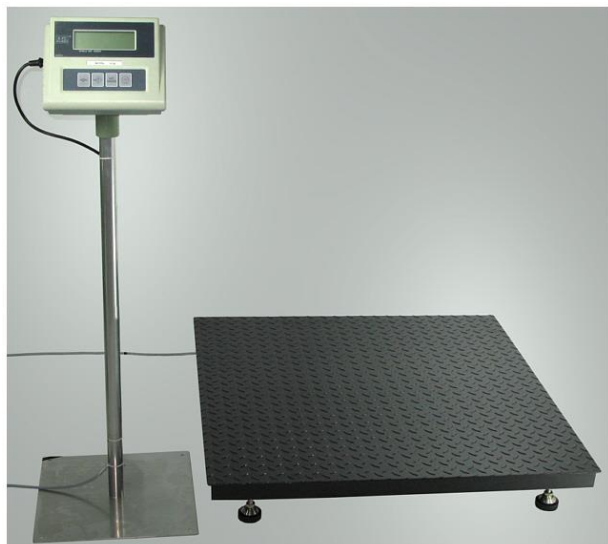

## Wagi platformowe Economy

- Linia **ECONOMY** to **tańsze warianty** wag platformowych **Bez legalizacji**
- **Solidnie wykonane**, niezawodne i **niedrogie**
- Od 10 lat **produkowane w Polsce**, z wykorzystaniem wysokiej jakości ustrojów pomiarowych **niemieckiej firmy KP-Z Waagen**
- Gwarancja pełnej dostępności części zamiennych!
- **Tabela parametrów** wag platformowych ECONOMY

- Wagi platformowe są przeznaczone do ustawiania **na posadzce**
- Wagi przystosowane są do pracy w ruchu ciągłym - **nie wymagają konserwacji**
- Mocny, spawany **korpus stalowy** i **plyta z blachy stalowej ryflowanej**
- Konstrukcja **malowana proszkowo** w kolorze czarnym
- **Waga platformowa** wyposażona w stojak do panelu sterującego (opcja)

- Standardowy panel sterujący z wyświetlaczem

- solidna obudowa z wytrzymałego ABS
  - duże przyciski obsługi
  - podświetlany panel sterujący
  - podświetlany wyświetlacz LED 6-pozycyjny
  - wysokość cyfr/znaków 30mm
  - klawiatura **pyło- i wodoszczelna** zabezpieczona folią
- **Standardowe funkcje wagi** (panelu sterującego)
    - automatyczne i ręczna korekta zera
    - kontrola stabilności ładunku (pomiar jest realizowany po ustabilizowaniu ładunku)
    - tarowanie w pełnym zakresie pomiarowym
    - ważenie brutto/netto
    - wskazania minusowe
    - kontrola czy ciężar mieści się w zadanych granicach (kontrola wartości zadanych HIGH – OK – LOW) z sygnalizacją dźwiękową
    - sygnalizacja błędów na panelu sterującym
    - funkcja samoczynnego testu diagnostycznego
  - **Dodatkowe funkcje wagi** (panelu sterującego)
    - wyjście danych z pomiaru poprzez szeregowe złącze RS232 do drukarki lub komputera
    - zliczanie sztuk
    - ręczne wprowadzanie tary
    - pamięć 10 pomiarów
    - zasilanie akumulatorowe