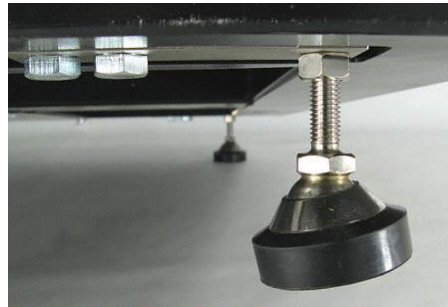

- Wagi platformowe są przeznaczone do ustawiania **na posadzce**
- Wagi przystosowane są do pracy w ruchu ciągłym - **nie wymagają konserwacji**
- Mocny, spawany **korpus stalowy** i **plyta z blachy stalowej ryflowanej**
- Konstrukcja **malowana proszkowo** w kolorze czarnym
- **Waga platformowa** wyposażona w stojak do panelu sterującego (opcja)

- Waga jest przystosowana **do pracy na zewnątrz**, bez narażenia korpusu na bezpośredni kontakt z wodą (nie jest hermetyczny)
- Możliwe jest wykonanie wagi w wersji **ocynkowanej** lub **nierdzewnej**
- **Kabel połączeniowy** do panelu sterującego o długości 5m
- Waga wyposażona jest w cztery wysokiej jakości **niklowane tensometry DMS** o stopniu ochrony IP68
- Zakres **temperatury pracy** wagi od -10°C do +40°C
- **Zasilanie sieciowe 230V**, możliwość zasilania akumulatorowego (opcja)
- **Konstrukcja wagi**

- Standardowy panel sterujący z wyświetlaczem

- solidna obudowa z wytrzymałego ABS
  - duże przyciski obsługi
  - podświetlany panel sterujący
  - podświetlany wyświetlacz LED 6-pozycyjny
  - wysokość cyfr/znaków 30mm
  - klawiatura **pyło- i wodoszczelna** zabezpieczona folią
- **Standardowe funkcje wagi** (panelu sterującego)
    - automatyczne i ręczna korekta zera
    - kontrola stabilności ładunku (pomiar jest realizowany po ustabilizowaniu ładunku)
    - tarowanie w pełnym zakresie pomiarowym
    - ważenie brutto/netto
    - wskazania minusowe
    - kontrola czy ciężar mieści się w zadanych granicach (kontrola wartości zadanych HIGH – OK – LOW) z sygnalizacją dźwiękową
    - sygnalizacja błędów na panelu sterującym
    - funkcja samoczynnego testu diagnostycznego
  - **Dodatkowe funkcje wagi** (panelu sterującego)
    - wyjście danych z pomiaru poprzez szeregowe złącze RS232 do drukarki lub komputera
    - zliczanie sztuk
    - ręczne wprowadzanie tary
    - pamięć 10 pomiarów
    - zasilanie akumulatorowe