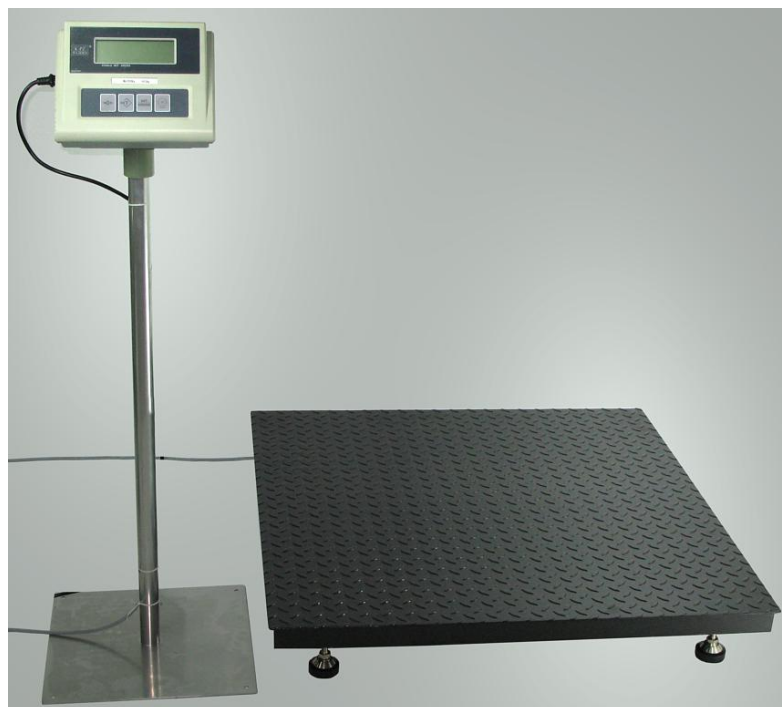

## Wagi platformowe 600-6000kg, z legalizacją

- Wagi pomostowe ( platformowe) przeznaczone do ustawiania **na posadzce** i ważenia ładunków **luzem** oraz **w pojemnikach i na paletach**
- Wagi przystosowane są do pracy w ruchu ciągłym - **nie wymagają** konserwacji
- Solidny **spawany**, korpus stalowy i płyta z blachy stalowej **ryflowanej** - malowane **proszkowo** na kolor czarny
- Możliwe jest wykonanie korpusu i płyty w wersji **ocynkowanej** lub **nierdzewnej**
- Konstrukcja przystosowana do pracy **na zewnątrz**, bez narażenia korpusu na bezpośredni kontakt z wodą ( nie jest hermetyczny)
- Zakres temperatury pracy wagi od -10°C do +40°C
- Zasilanie z sieci **230V** z możliwością wbudowania **akumulatora**
- Kabel połączeniowy do panelu sterującego o długości 5m
- **Wagi** spełniają przepisy metrologiczne w zakresie ogólnego stosowania i mogą być wykorzystywane do **do rozliczeń handlowych**
- Wagi posiadają **Certyfikat** zatwierdzenia typu **WE** upraszczający ponowną legalizację

- Waga wyprodukowana w Europie

- Deklaracja zgodności

- Klasa dokładności

- Oznakowanie zgodności z dyrektywą UE

- Waga w komplecie z panelem sterującym na stojaku ( opcja)

### Konstrukcja wagi

- Korpus wagi 1500kg, z czterema tensometrami

- Wyprowadzenie przewodu, poziomica oraz tabliczka znamionowa

- Stopki regulowane, uchylnie stal chromowana+guma

### Panel sterujący KPZ51E-8 z wyświetlaczem ( standardowy )

- Solidna obudowa z wytrzymałego ABS
- Klawiatura pyło- i wodoszczelna zabezpieczona folią
- Podświetlany wyświetlacz z cyframi o wysokości 25mm oraz symbolami obsługi
- Osobny włącznik/wyłącznik